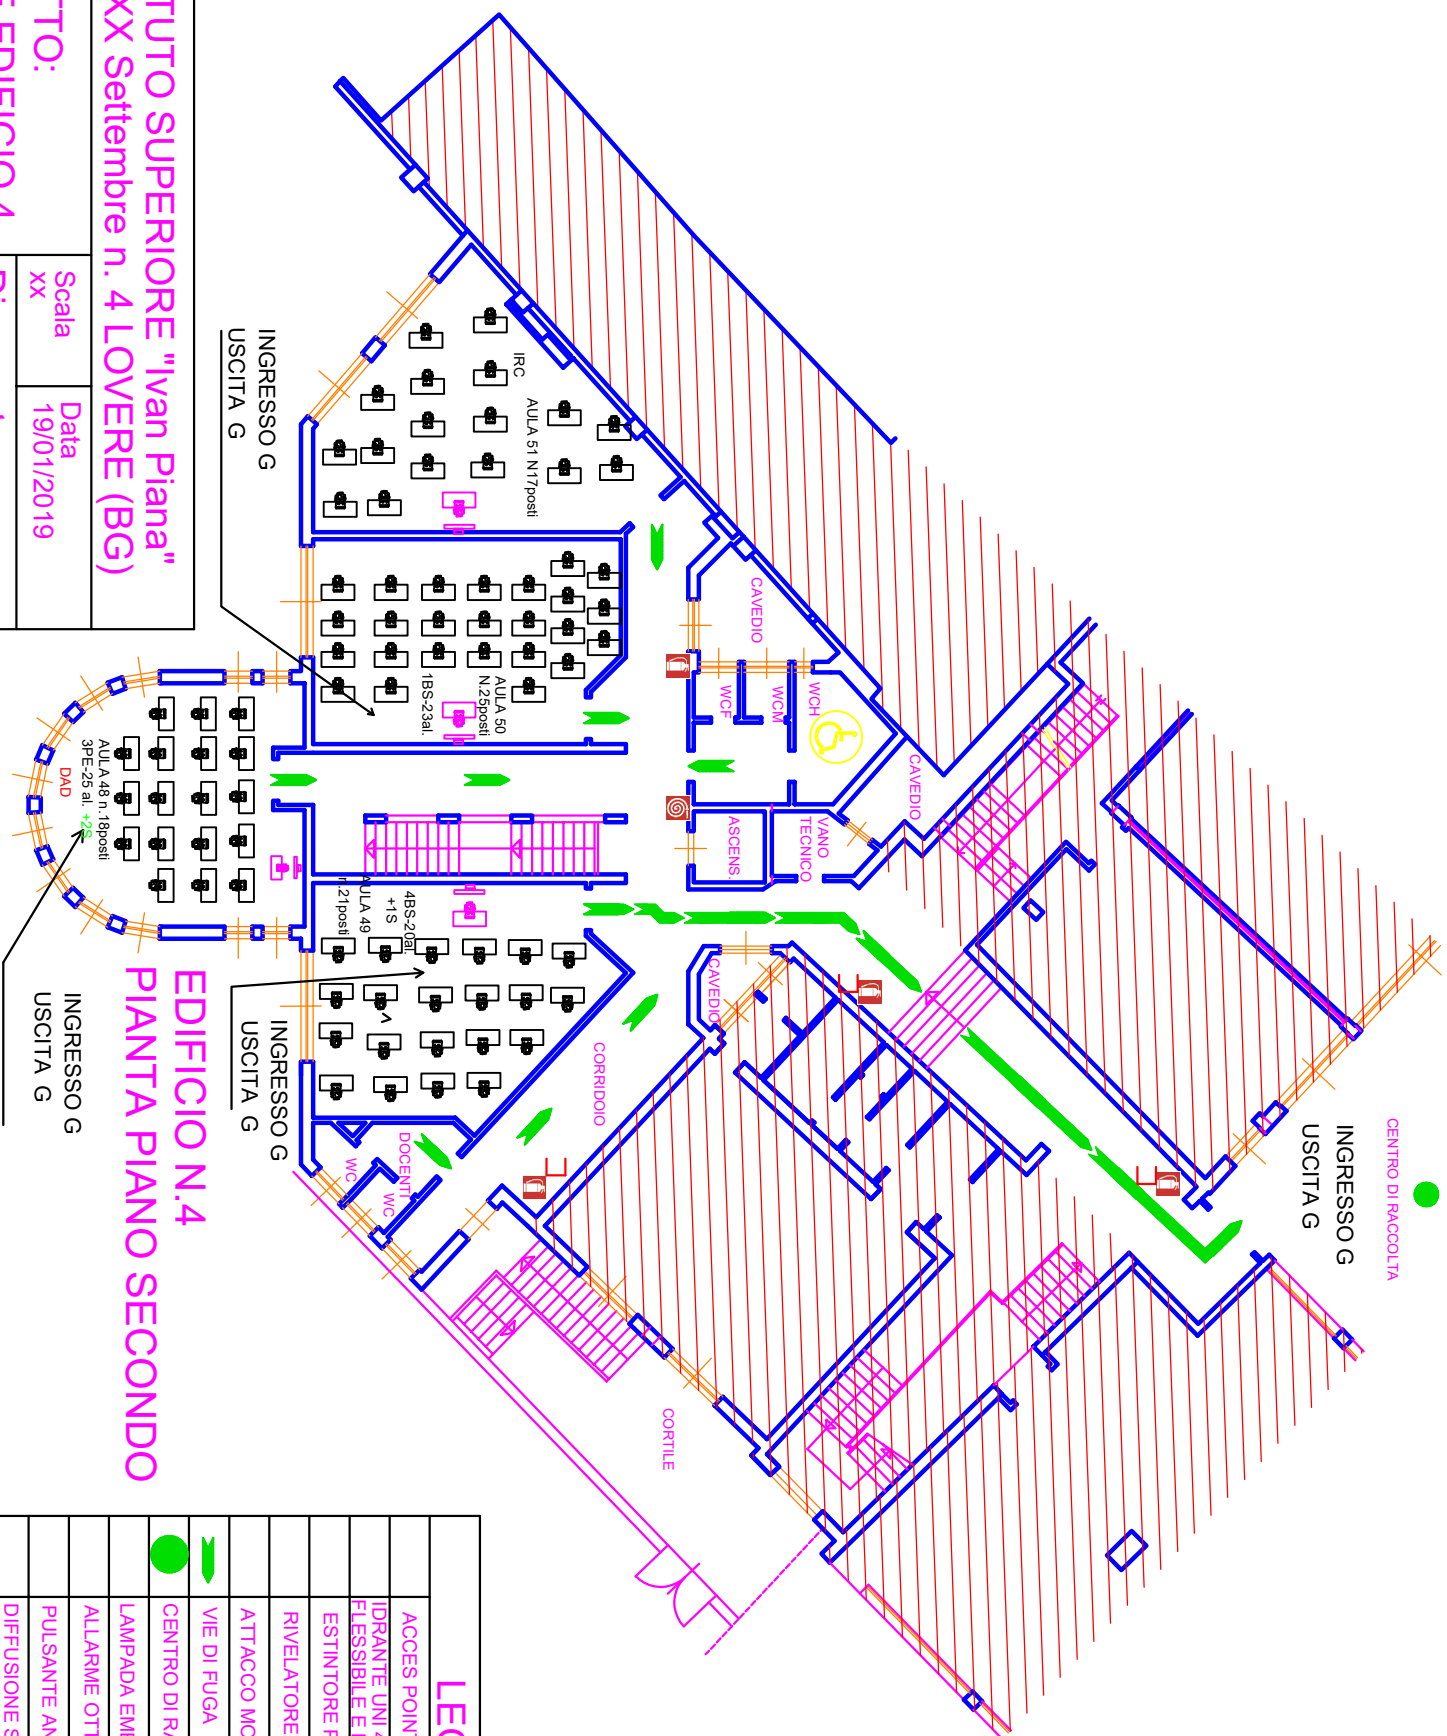

ISTITUTO SUPERIORE "Ivan Piana"

Via XX Settembre n. 4 LOVERE (BG)

OGGETTO:
PIANTE EDIFICIO 4

Scala
XX

Data
19/01/2019

Disegnatore

EDIFICIO N.4 PIANTA PIANO SECONDO

LEGENDA

	CENTRO DI RACCOLTA
	VIE DI FUGA
	CENTRO DI RACCOLTA
	LAMPADA EMERGENZA 8W
	ALLARME OTTICO
	PULSANTE ANTINCENDIO
	DIFFUSIONE SONORA
	QUADRO ELETTRICO
	ACCES POINT
	IDRANTE UNI 45 A MURO CON TUBAZIONE FLESSIBILE E LANCIA 45 mm. UNI
	ESTINTORE PORTATILE
	RIVELATORE DI FUMO
	ATTACCO MOTOPOMPA UNI 70 +45